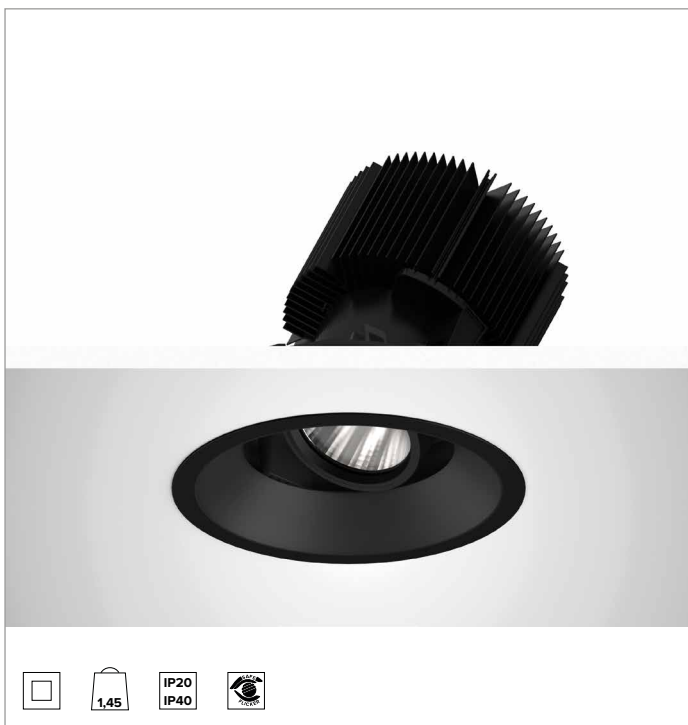

# 1T8651EL | CTEVO ARCHITECTURAL 160

Proyector empotrable de LED con posibilidad de orientación en versión trim

		3000K	H(m)	D(m)	Emax(lx)	
		Ra90		47°		
		Fixture Power	74W	1	0.87	9610
		Source Flux	7558lm	2	1.74	2403
		Fixture Flux	5670lm	3	2.61	1068
		Efficacy	77lm/W	4	3.47	601
TS1282	Imax=1272cd/klm	Imax	9613cd	5	4.34	384

## LÁMPARA

LED Chip on Board de alta eficiencia Ra90. Ra80 bajo petición.

**Clase de eficiencia energética:** E

**Potencia nominal:** 66W

**Flujo nominal:** 7558lm

**Índice de reproducción cromática:** 90

**Rf:** 92

**Rg:** 101

**CCT nominal:** 3000K

**Duración útil (L80/B10):** >50000h tq +25°C

## CARACTERÍSTICAS MECÁNICAS

Cuerpo y disipador de presofusión de aluminio pintado de color negro. Cobertura de color negro. Posibilidad de orientación del cuerpo óptico de hasta 30° en plano vertical, con bloqueo mecánico de la dirección y escala graduada, y posibilidad de orientación de 358° en plano horizontal. Versión trim con anillo integrado negro.