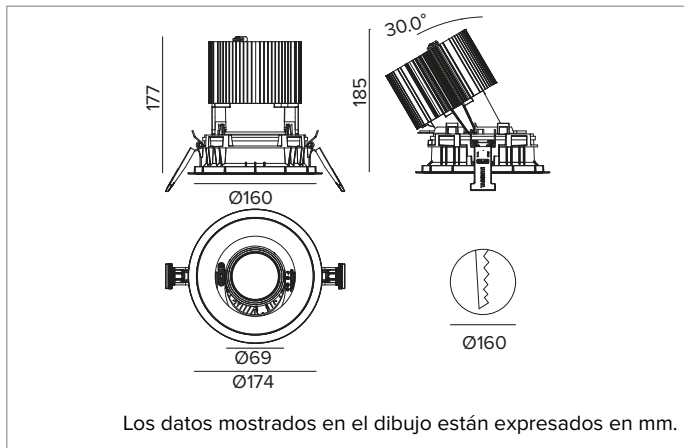

# 1T8651EL | CTEVO ARCHITECTURAL 160

Proyector empotrable de LED con posibilidad de orientación en versión trim

		3000K	H(m)	D(m)	Emax(lx)	
		Ra90		47°		
		Fixture Power	74W	1	0.87	9610
		Source Flux	7558lm	2	1.74	2403
		Fixture Flux	5670lm	3	2.61	1068
		Efficacy	77lm/W	4	3.47	601
TS1282	Imax=1272cd/klm	Imax	9613cd	5	4.34	384